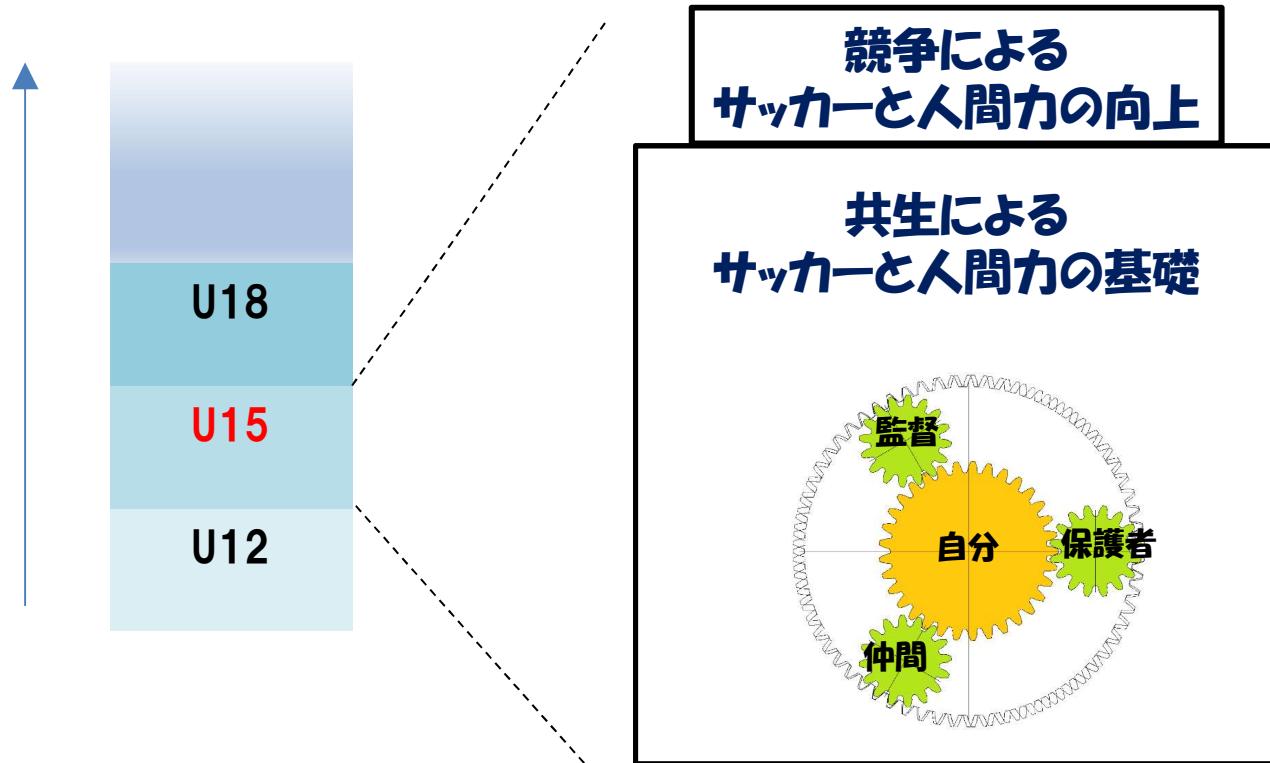

FC MAT ジュニアユース育成概念

MATでの活動を通じた共生と競争が
生涯サッカーの土台となる。